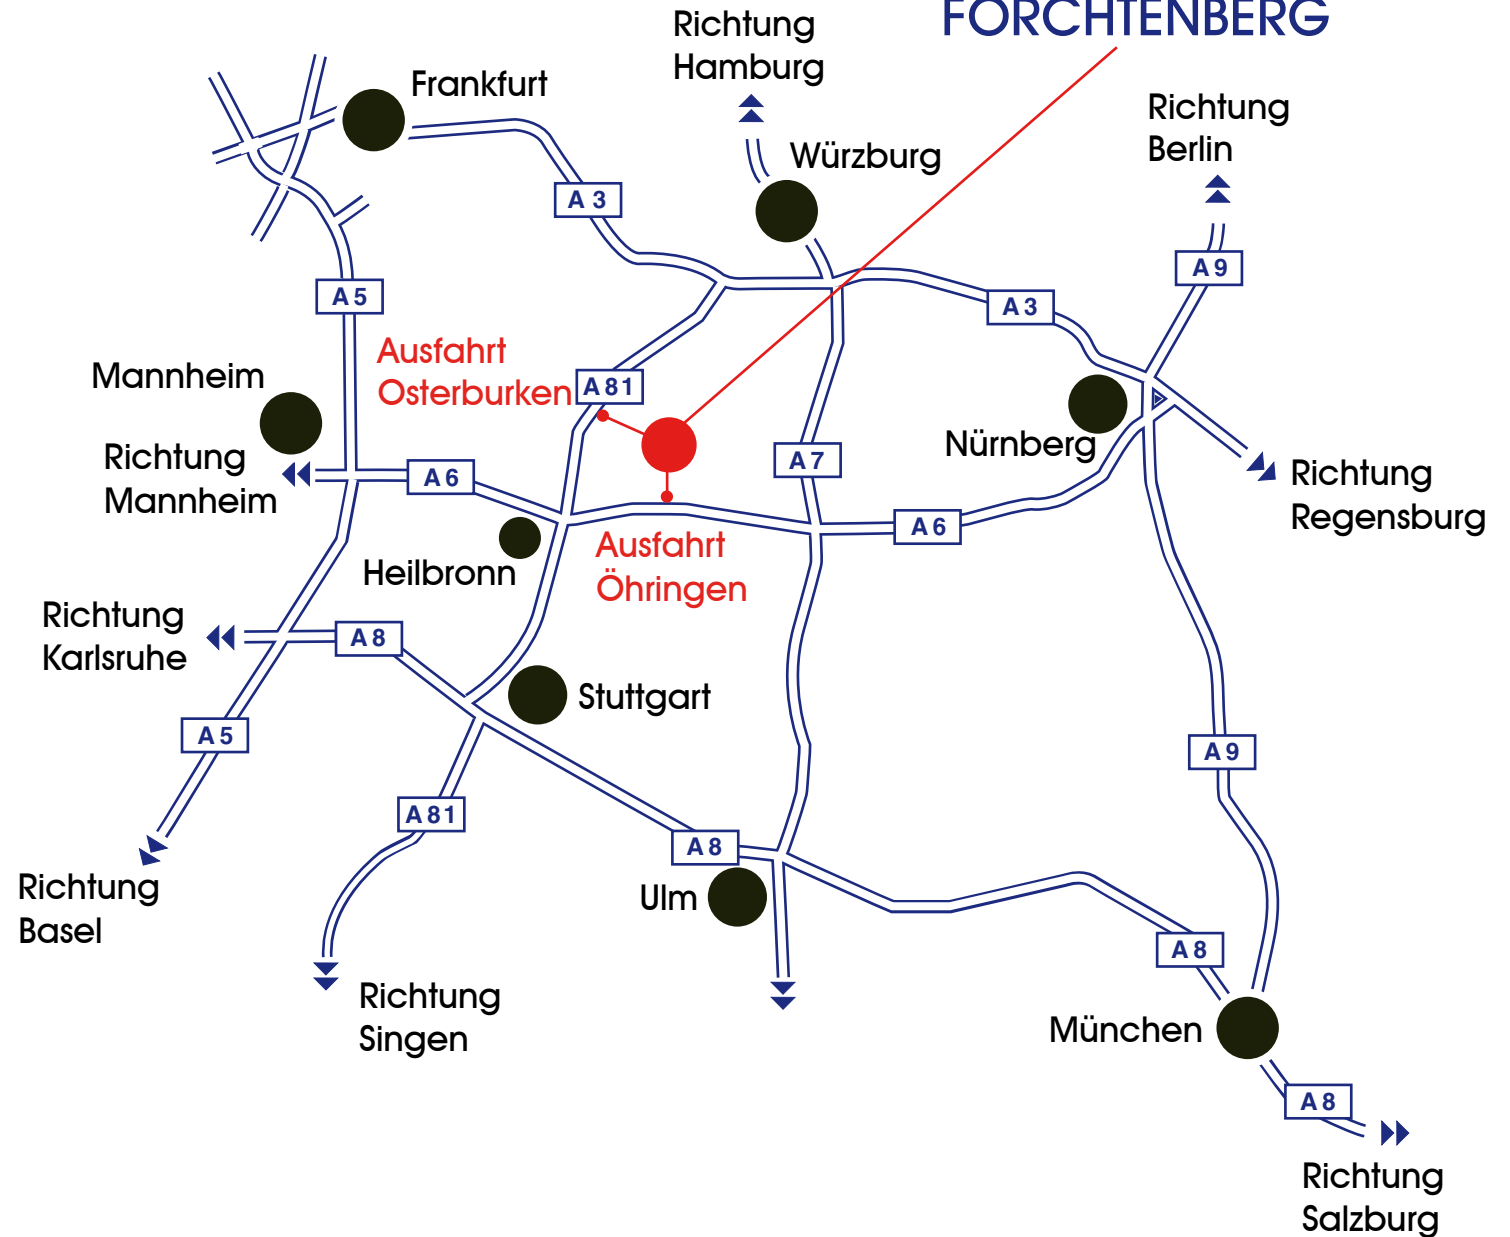

Anfahrtsskizze

Näve Leuchten GmbH

Industriegebiet
Austraße
74670 Forchtenberg
GERMANY

Telefon +49 (0) 79 47 / 91 00 -0
Telefax +49 (0) 79 47 / 91 00 -25

E-Mail info@naeve.de
Web www.naeve.de